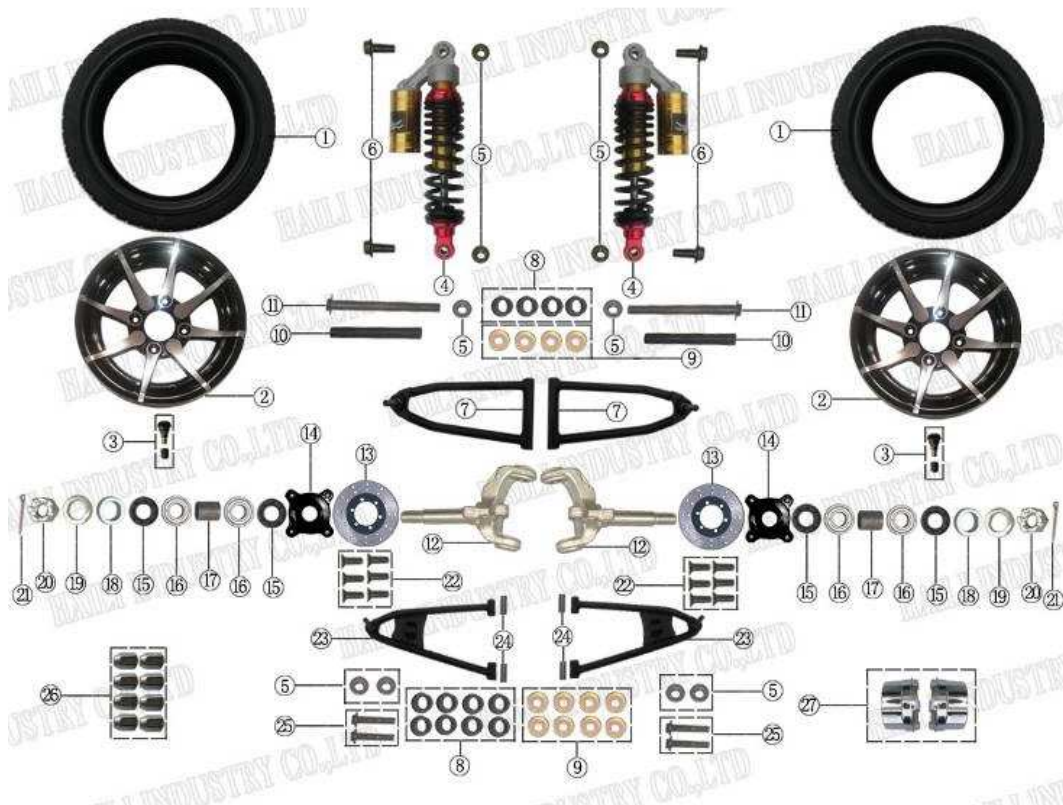

25	CZ095864	Śruba M6x20
26	CZ095865	Licznik
27	CZ095866	Kierunkowskaz
28	CZ095867	Podkładka plastikowa
29	CZ095868	Ośłona podkładki
30	CZ095869	Nakrętka M10

Zawieszenie przód

NR.	SKAN KOD	NAZWA
1	CZ095870	Opona przód
2	CZ095871	Felga przód
3	CZ095872	Zawór felgi
4	CZ095873	Amortyzator przód
5	CZ095874	Nakrętka M10
6	CZ095875	Śruba M10x40
7	CZ095876	Wahacz górny
8	CZ095877	Podkładka plastikowa
9	CZ095878	Ośłona podkładki
10	CZ095879	Tulejka dystansowa
11	CZ095880	Śruba wahacza M10x195
12	CZ095881	Zwrotnica L/P
13	CZ095882	Tarcza hamulcowa 160mm
14	CZ095883	Piasta przód
15	CZ095884	Uszczelniacz
16	CZ095885	Łożysko 6003
17	CZ095886	Tuleja dystansowa