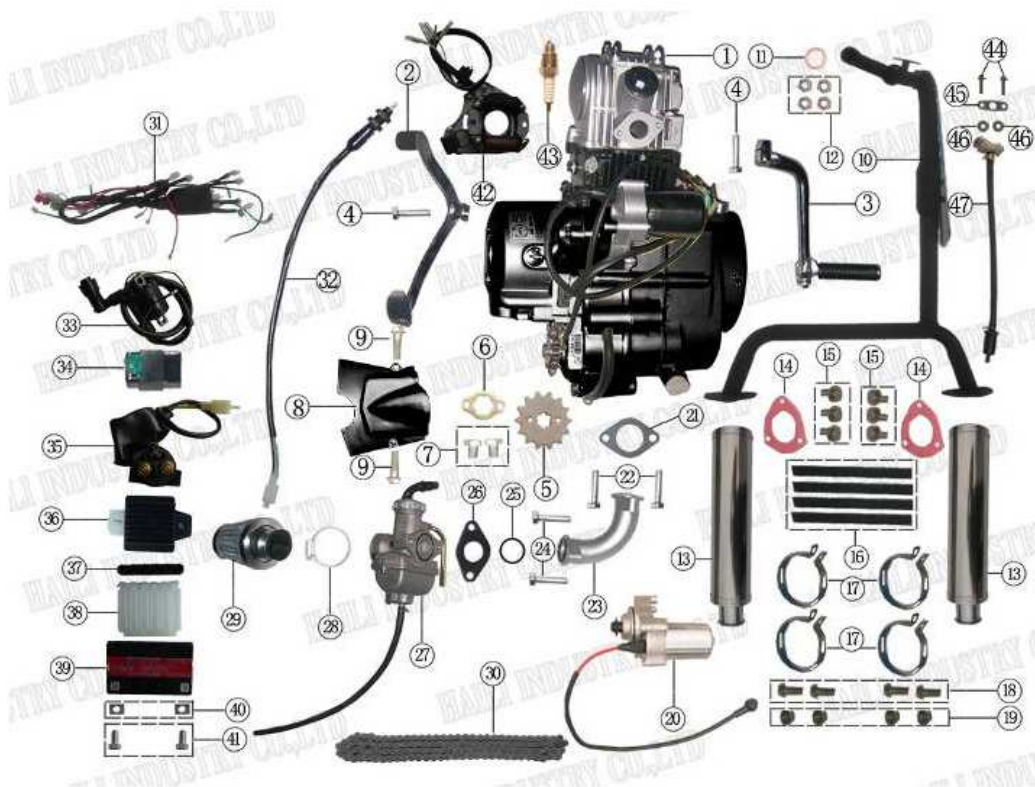

8	CZ095686	Nakrętki M5
9	CZ095687	Uchwyt błotnika górny
10	CZ095688	Śruba M8x16
11	CZ095689	Uchwyt błotnika dolny
12	CZ095690	Śruba M8x16
13	CZ095691	Uchwyt kierunkowskazu
14	CZ095692	Śruba M6x12
15	CZ095693	Podstawka pod nogi
16	CZ095694	Uchwyt podstawy
17	CZ095695	Nakładka gumowa podstawy
18	CZ095696	Śruba M8x40
19	CZ095697	Uchwyt osłony zabezpieczającej nogi
20	CZ095698	Tuleja buforowana
21	CZ095699	Tuleja
22	CZ095700	Wspornik osłon
23	CZ095701	Łącznik wspornika osłon
24	CZ095702	Skrzynka akumulatora
25	CZ095703	Pokrywa skrzynki akumulatora
26	CZ095704	Śruba M6x16
27	CZ095705	Nakrętka M8
28	CZ095706	Bagażnik
29	CZ095707	Śruba M8x35
30	CZ095708	Uchwyt tablicy rejestracyjnej
31	CZ095709	Nakrętka M6
32	CZ095710	Pedał hamulca
33	CZ095711	Zabezpieczenie pedału

Silnik