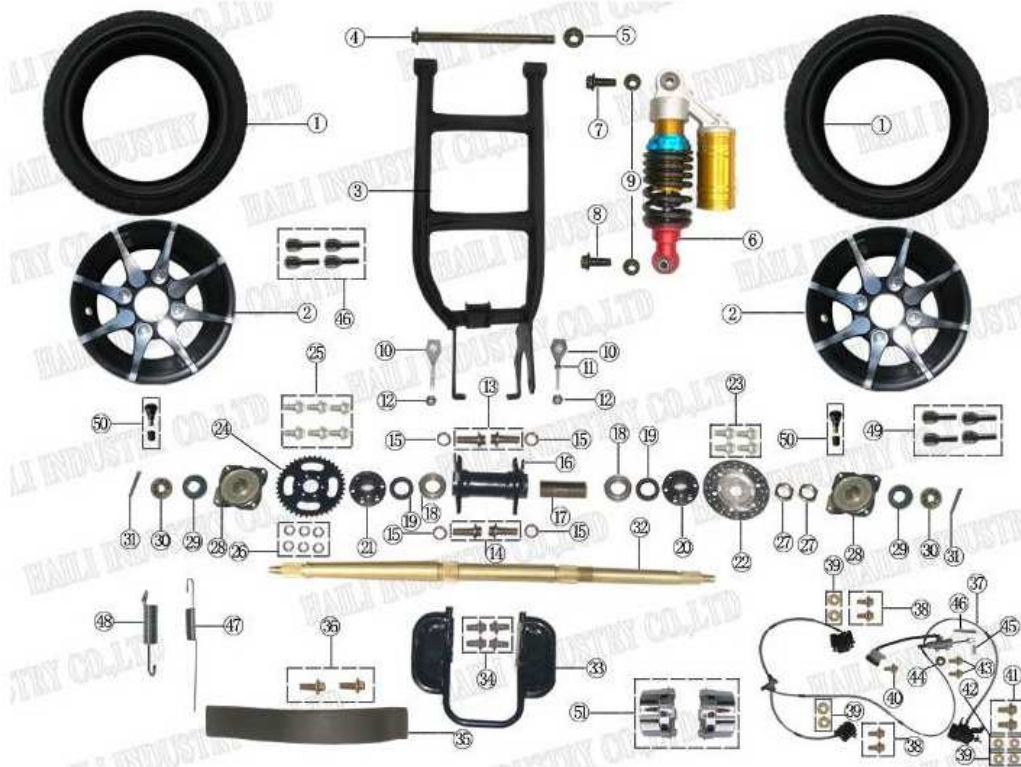

27	CZ095785	Uchwyt blokady kierownicy
28	CZ095786	Blokada kierownicy
29	CZ095787	Śruby blokady M5x12
30	CZ095788	Linka hamulcowa

Zawieszenie tył

NR.	SKAN KOD	NAZWA
1	CZ095789	Opona przód
2	CZ095790	Felga przód
3	CZ095791	Wahacz tył
4	CZ095792	Oś wahacza
5	CZ095793	Nakrętka osi M14
6	CZ095794	Amortyzator tył
7	CZ095795	Śruba M10x50
8	CZ095796	Śruba M10x55
9	CZ095797	Nakrętka M10x1,25
10	CZ095798	Napinacz
11	CZ095799	Nakrętka M8
12	CZ095800	Nakrętka M8
13	CZ095801	Śruba M12x25
14	CZ095802	Śruba M8x30
15	CZ095803	Podkładka sprężysta
16	CZ095804	Piasta tył
17	CZ095805	Tuleja dystansowa
18	CZ095806	Łożysko 6006
19	CZ095807	Uszczelniacz piasty tył 35x55x8
20	CZ095808	Mocowanie tarczy hamulcowej
21	CZ095809	Mocowanie zębátky napędowej