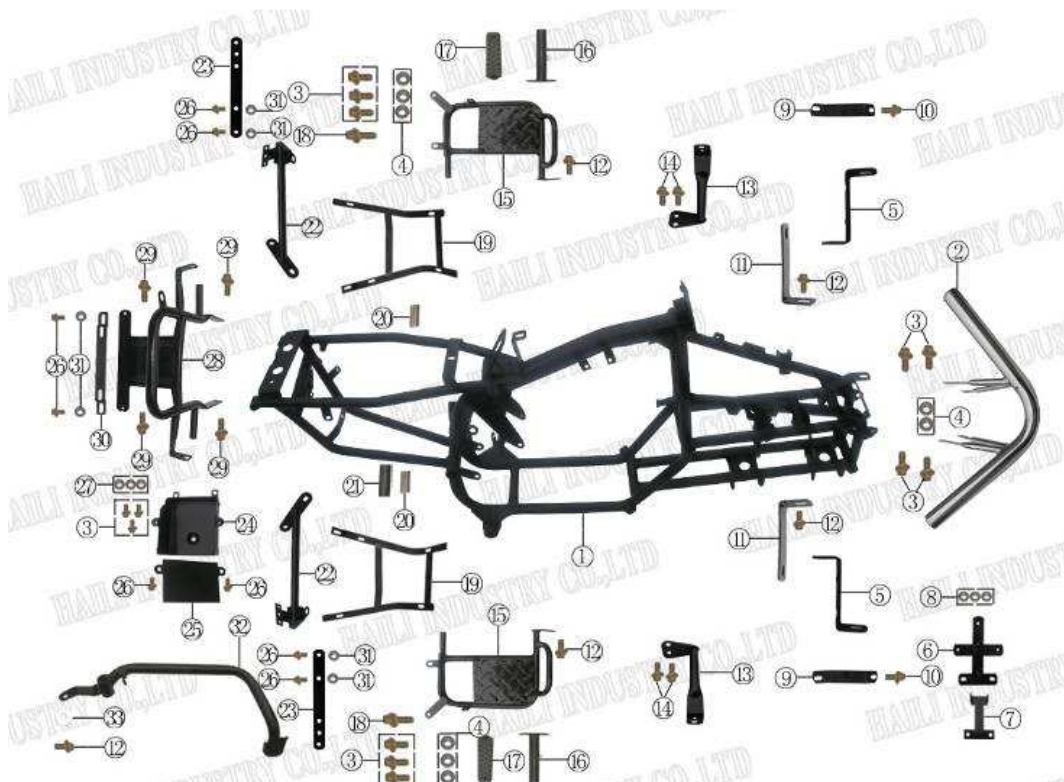

Części Deserter

**Dane Techniczne:**

- ? Pojemność silnika 110ccm
- ? Długość 1960mm
- ? Szerokość 1160 mm
- ? Wysokość 990 mm
- ? Liczba osi 2
- ? Masa pojazdu 136 kg
- ? Typ silnika 1 cylinder 4 suw
- ? Max moc 7,8 km
- ? Max prędkość 55 km/h
- ? Zapłon C.D.I.
- ? Opony 235/30-12
- ? Hamulec tył/przód tarczowy
- ? Rozrusznik elektryczny
- ? Skrzynia biegów manualna
- ? Rodzaj napędu łańcuch

Podwozie

NR.	SKAN KOD	NAZWA
1	CZ095679	Rama
2	CZ095680	Zderzak
3	CZ095681	Śruba M8x20
4	CZ095682	Nakrętka M8
5	CZ095683	Wspornik (uchwyt)
6	CZ095684	Uchwyt licznika
7	CZ095685	Uchwyt lampy

8	CZ095686	Nakrętki M5
9	CZ095687	Uchwyt błotnika górny
10	CZ095688	Śruba M8x16
11	CZ095689	Uchwyt błotnika dolny
12	CZ095690	Śruba M8x16
13	CZ095691	Uchwyt kierunkowskazu
14	CZ095692	Śruba M6x12
15	CZ095693	Podstawka pod nogi
16	CZ095694	Uchwyt podstawy
17	CZ095695	Nakładka gumowa podstawy
18	CZ095696	Śruba M8x40
19	CZ095697	Uchwyt osłony zabezpieczającej nogi
20	CZ095698	Tuleja buforowana
21	CZ095699	Tuleja
22	CZ095700	Wspornik osłon
23	CZ095701	Łącznik wspornika osłon
24	CZ095702	Skrzynka akumulatora
25	CZ095703	Pokrywa skrzynki akumulatora
26	CZ095704	Śruba M6x16
27	CZ095705	Nakrętka M8
28	CZ095706	Bagażnik
29	CZ095707	Śruba M8x35
30	CZ095708	Uchwyt tablicy rejestracyjnej
31	CZ095709	Nakrętka M6
32	CZ095710	Pedał hamulca
33	CZ095711	Zabezpieczenie pedału